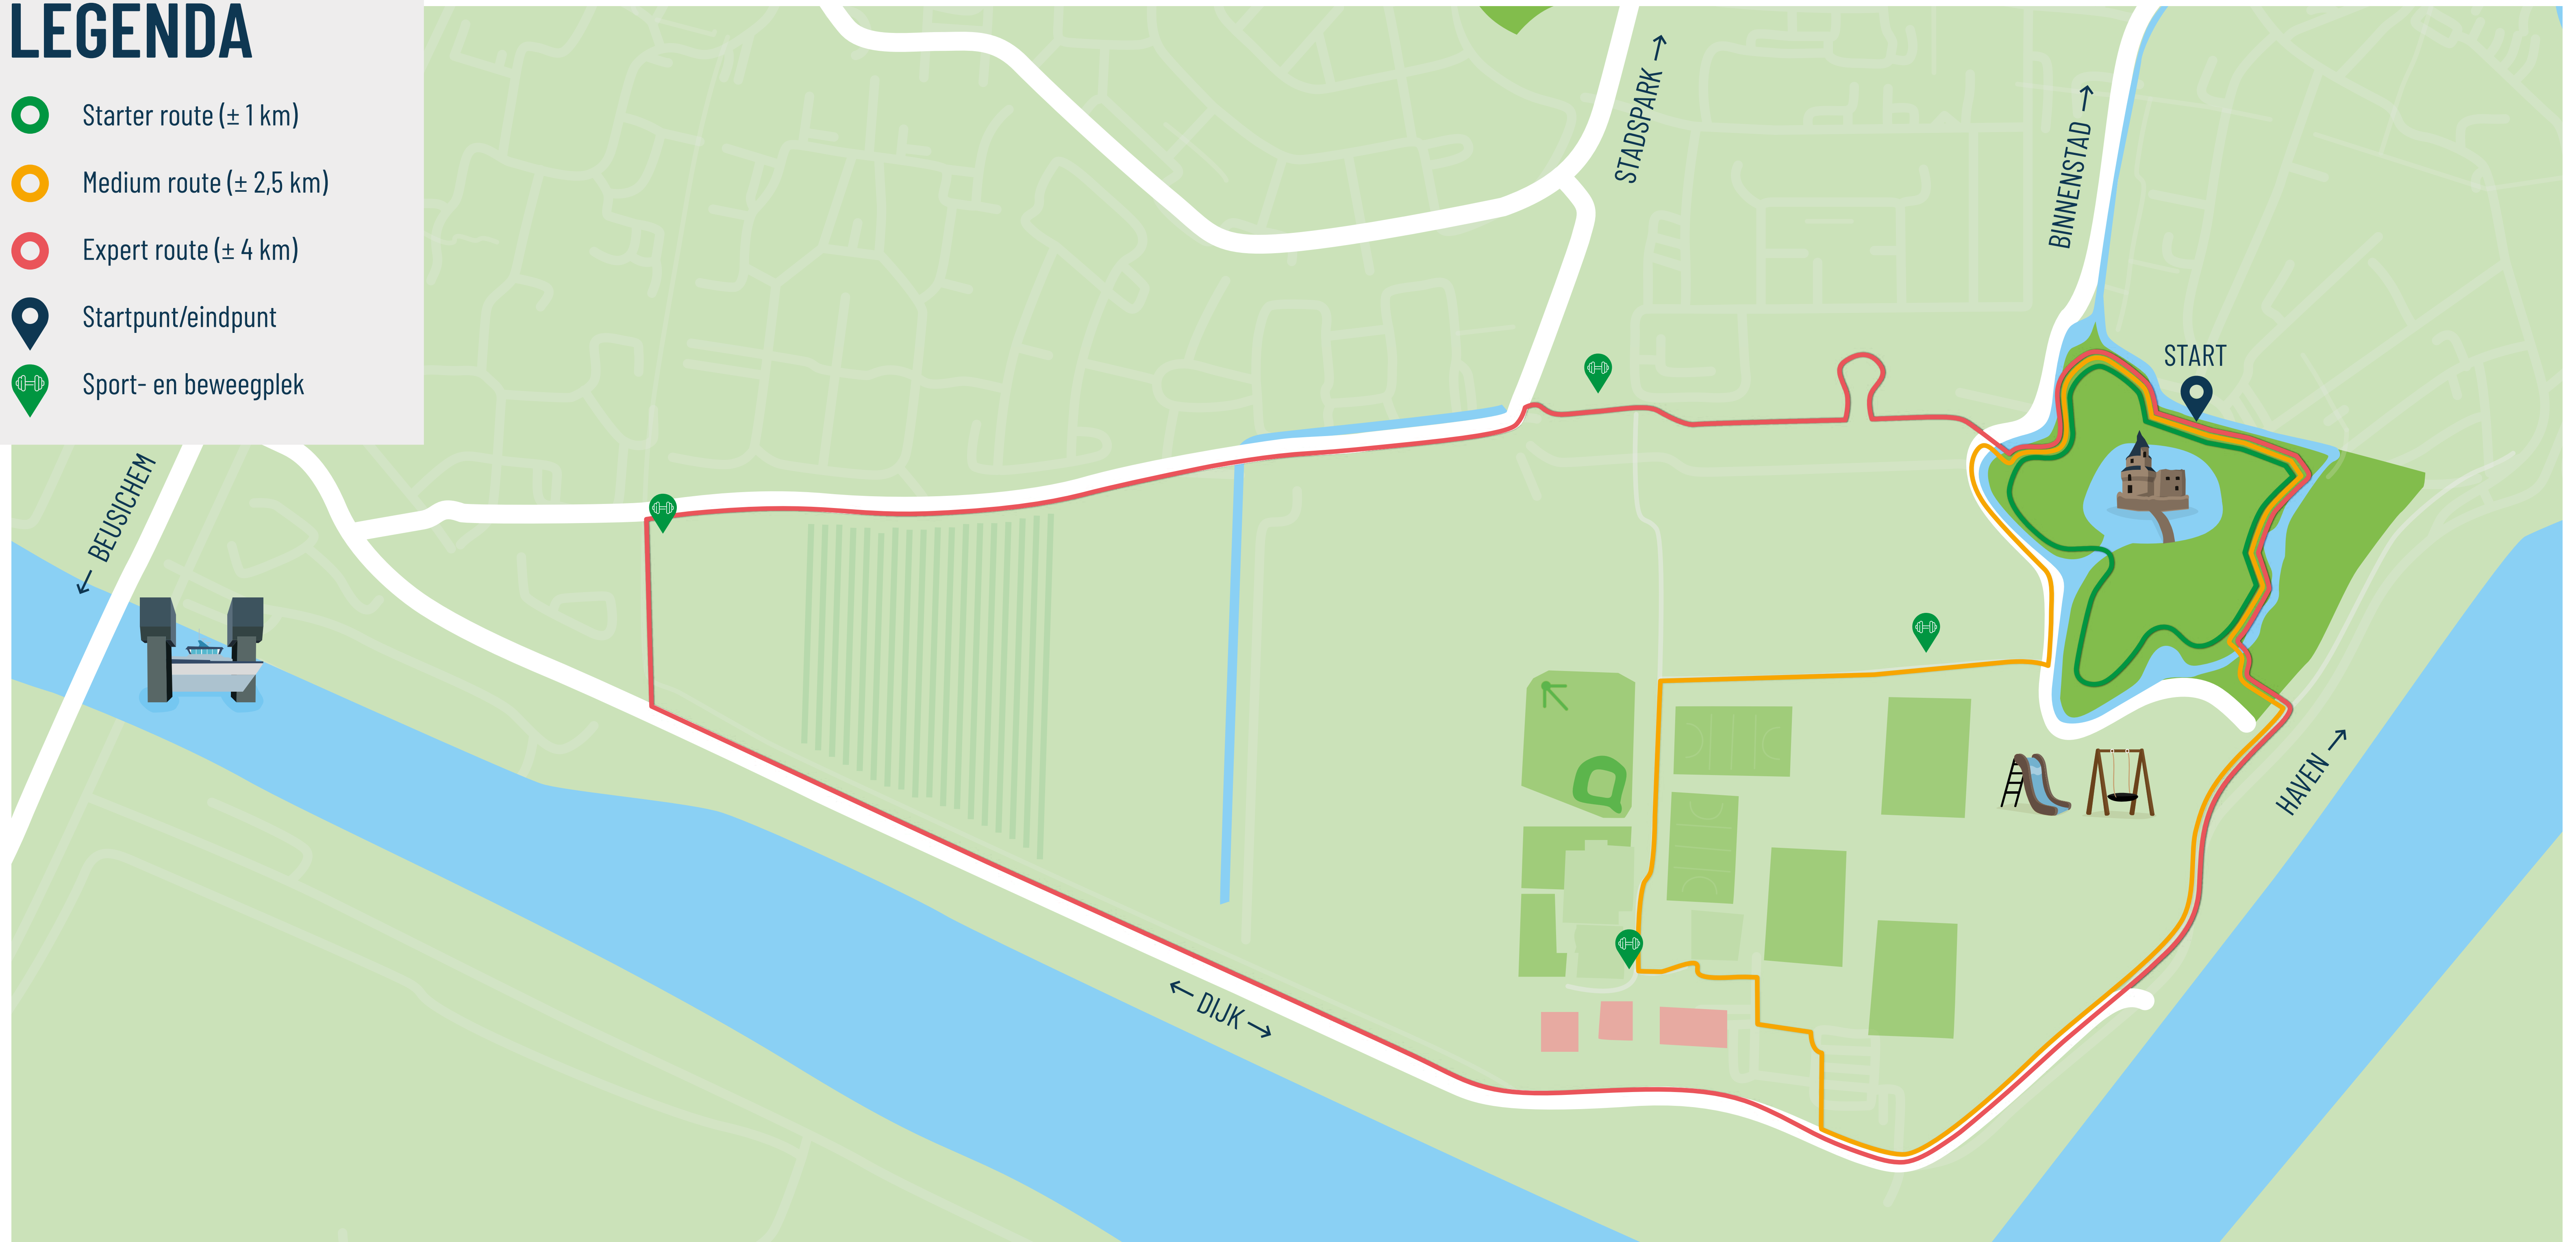

BEWEEGROUTES

Uitdagende routes die starten en eindigen in het kasteelpark

LEGENDA

-  Starter route (± 1 km)
-  Medium route (± 2,5 km)
-  Expert route (± 4 km)
-  Startpunt/eindpunt
-  Sport- en beweegplek

HARDLOOPROUTES KASTEELPARK

3x waarvan 1 met gaatjes

1x met gaatjes

3x met gaatjes

3x met gaatjes

Totaal aantal bordjes
 32 stuks
 waarvan 14 stuks met gaatjes
 18 met lantaarnpaal bevestiging

2x

3x waarvan 1 met gaatjes

2x waarvan 1 met gaatjes

1x

2x

BEWEEGROUTES

Routes die starten en eindigen in het EigenWijks Speelpark

LEGENDA

-  Starter route (± 2,5 km)
-  Medium route (± 5 km)
-  Expert route (± 10 km)
-  Startpunt/eindpunt
-  Sport- en beweegplek

3x waarvan 1 met gaatjes

4x waarvan 1 met gaatjes

1x

1x met gaatjes

1x

BEWEEGROUTES

Routes die starten en eindigen bij het sportpark De Kamp in Cothen

LEGENDA