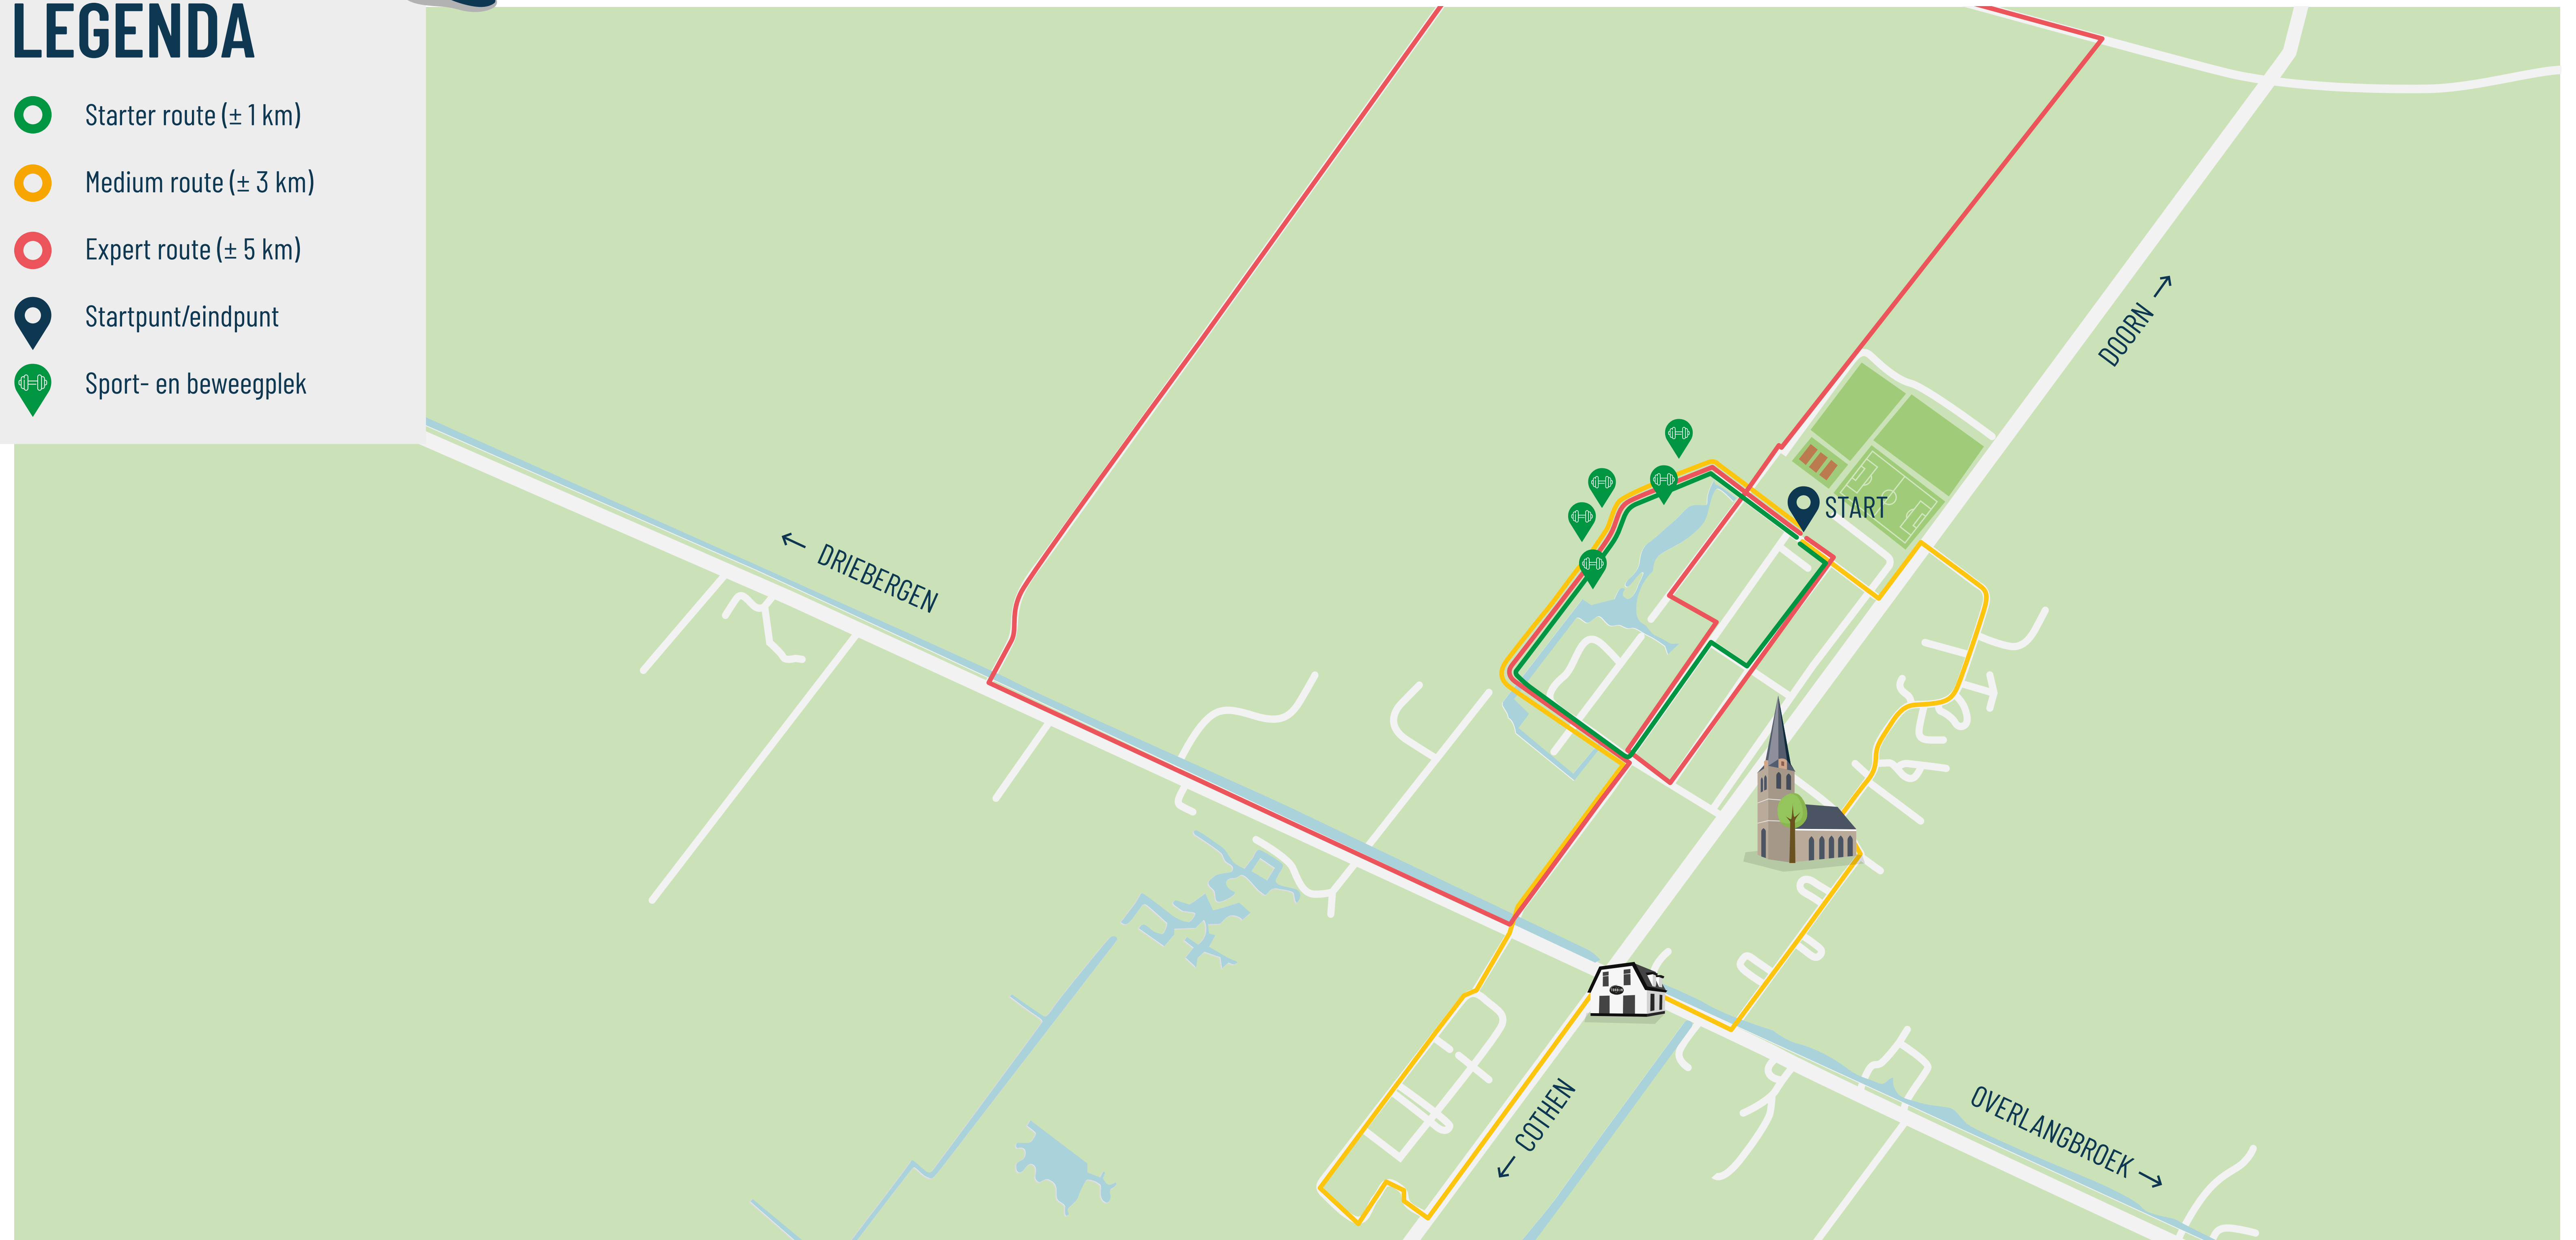

3x waarvan 1 met gaatjes

4x waarvan 1 met gaatjes

1x

1x met gaatjes

1x

BEWEEGROUTES

Routes die starten en eindigen bij het sportpark De Kamp in Cothen

LEGENDA

BEWEEGROUTES

Routes die starten en eindigen op het Langbroekse Prinsenplein

LEGENDA

- Starter route (± 1 km)
- Medium route (± 3 km)
- Expert route (± 5 km)
- Startpunt/eindpunt
- Sport- en beweegplek

HARDLOOPROUTES LANGBROEK