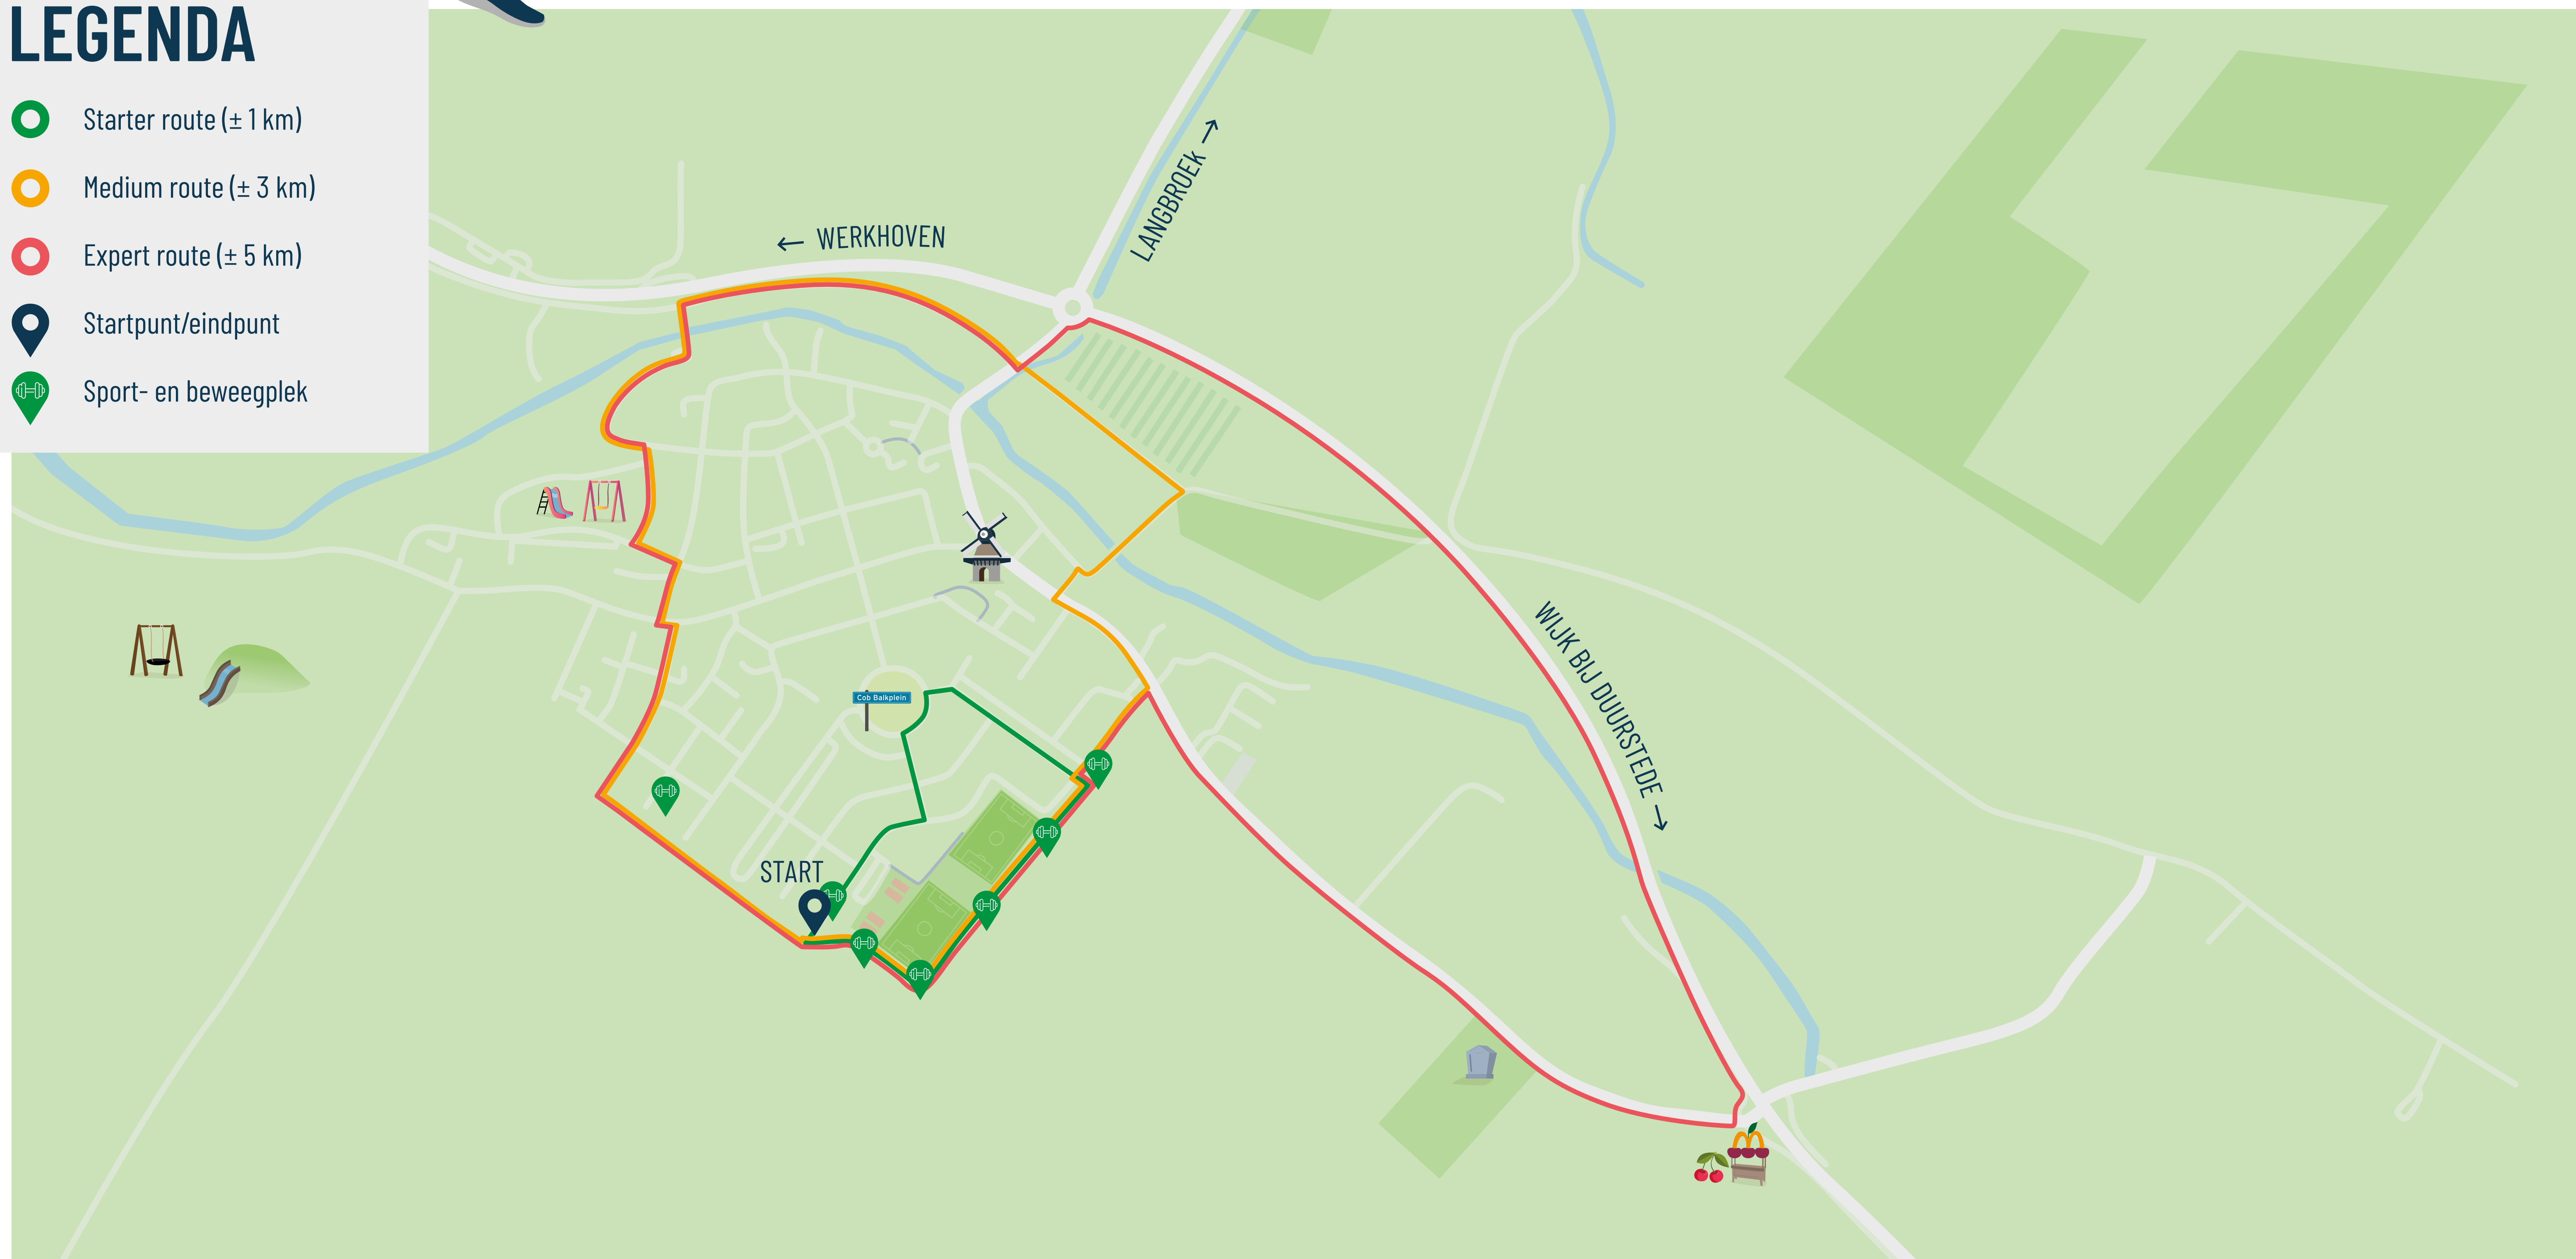

2x waarvan 1 met gaatjes

1x

2x

BEWEEGROUTES

Routes die starten en eindigen in het EigenWijks Speelpark

LEGENDA

-  Starter route (± 2,5 km)
-  Medium route (± 5 km)
-  Expert route (± 10 km)
-  Startpunt/eindpunt
-  Sport- en beweegplek

3x waarvan 1 met gaatjes

4x waarvan 1 met gaatjes

1x

1x met gaatjes

1x

BEWEEGROUTES

Routes die starten en eindigen bij het sportpark De Kamp in Cothen

LEGENDA

-  Starter route (± 1 km)
-  Medium route (± 3 km)
-  Expert route (± 5 km)
-  Startpunt/eindpunt
-  Sport- en beweegplek

HARDLOOPROUTES COTHEN

1x

1x

4x

1x

1x

1x met gaatjes

BEWEEGROUTES

Routes die starten en eindigen op het Langbroekse Prinsenplein

LEGENDA

- Starter route (± 1 km)
- Medium route (± 3 km)
- Expert route (± 5 km)
- Startpunt/eindpunt
- Sport- en beweegplek

HARDLOOPROUTES LANGBROEK