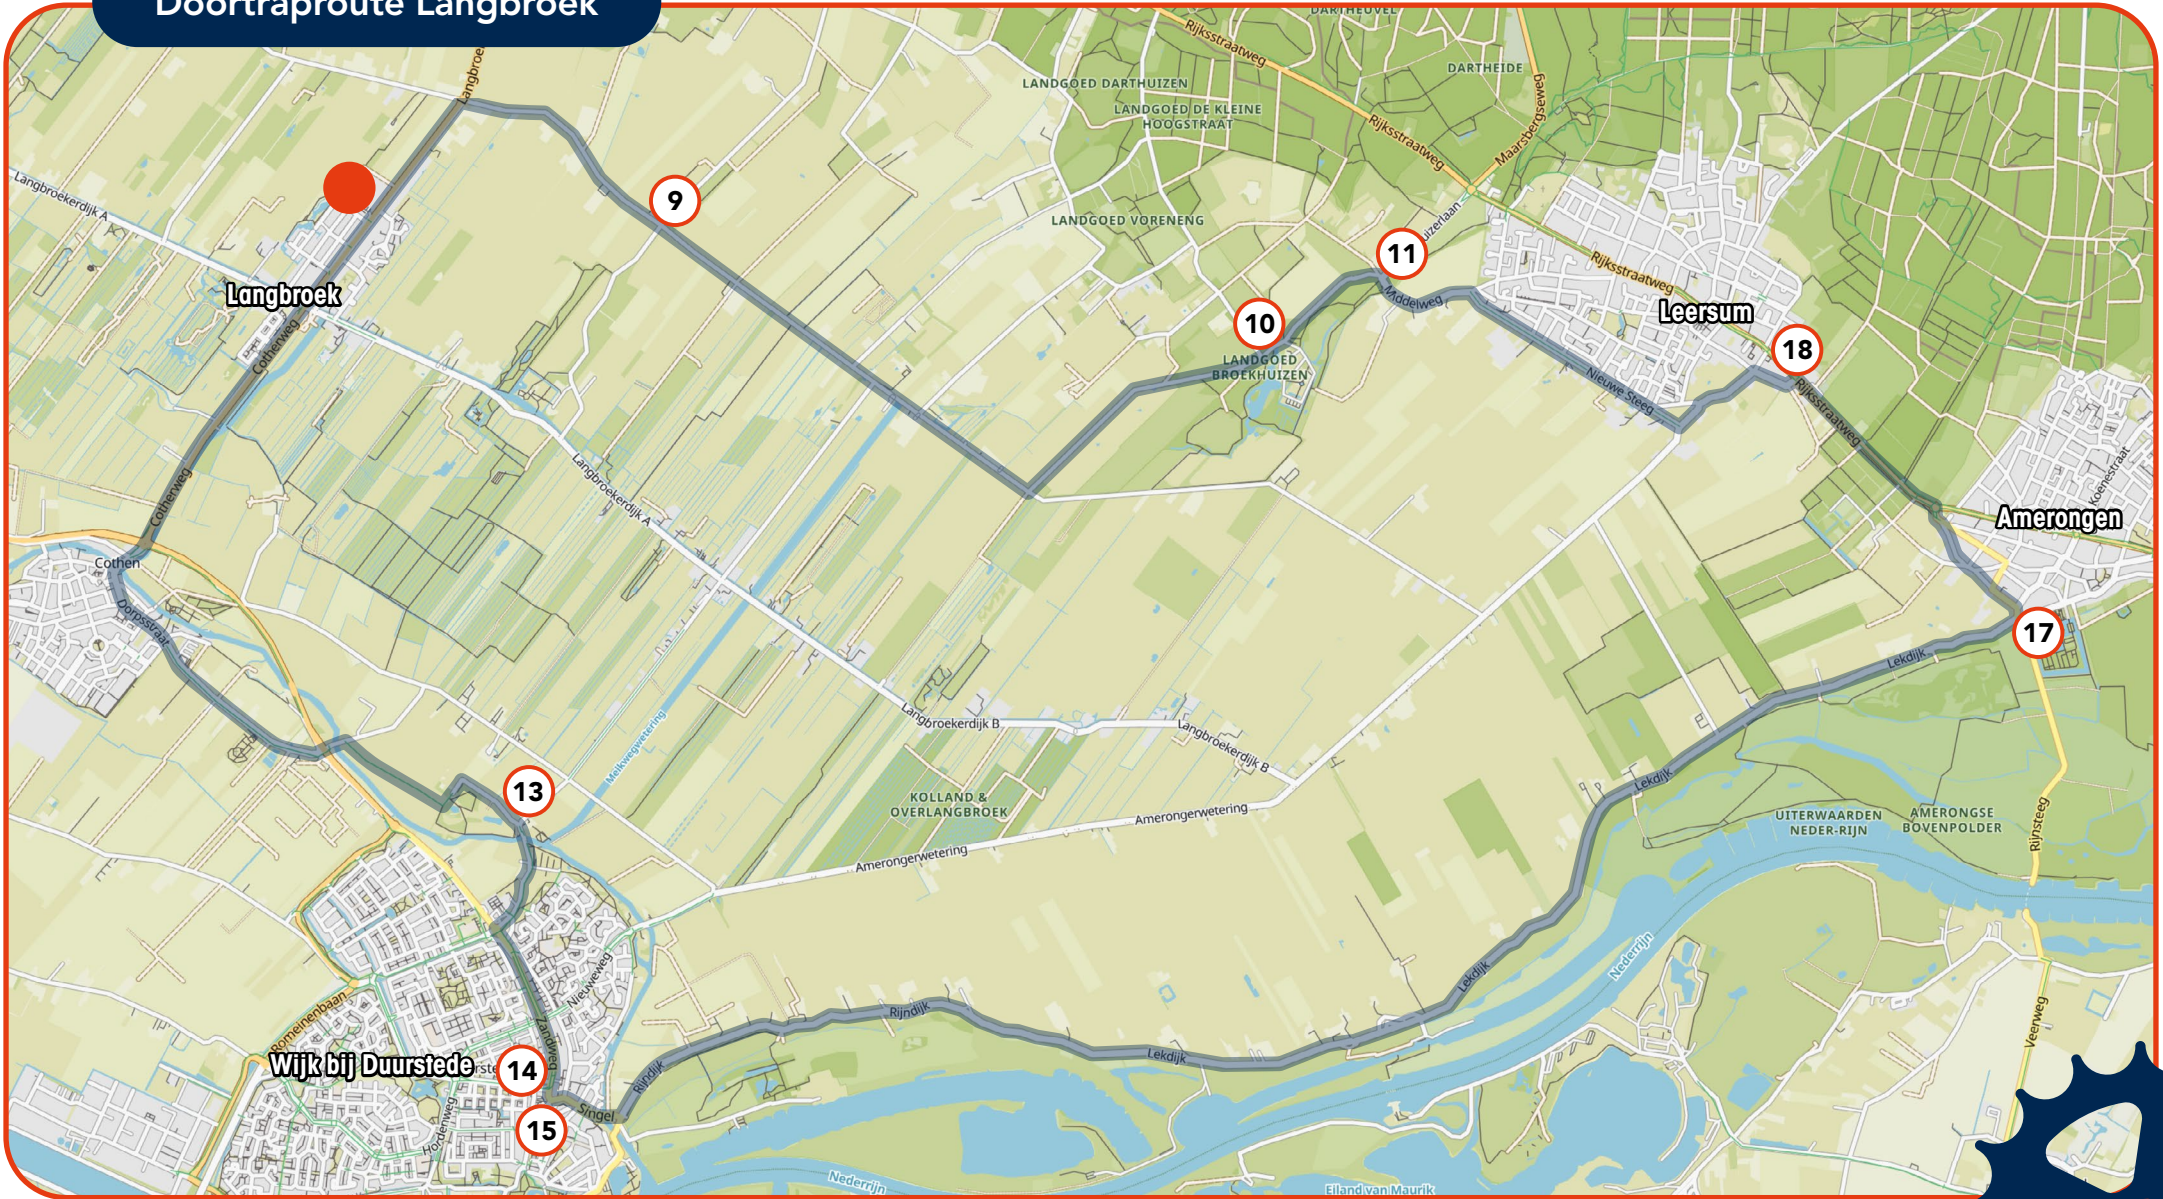

Doortraproute Langbroek

Doortraproute Langbroek

Navigatiebestand GPX

Beoordelen Doortraproute

PROVINCIE UTRECHT

Doortraproute Langbroek

Navigatiebestand GPX

Beoordelen Doortraproute

PROVINCIE UTRECHT